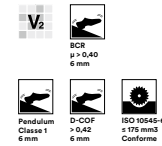

Metal Look Iron Dark

- Gres Fine Porcellanato Colorato in Massa • Colorbody Fine Porcelain Stoneware • Grès Cérame Fin Coloré dans la Masse • Durchgefärbtes Feinsteinzeug • Gres Porcelánico Fino Coloreado en Masa • Гомогенный мелкозернистый Керамогранит

Metal
160x320 - 6mm

Rettificato Monocalibro • Rectified Monocaliber
• Calibre Unique • Rektifiziert Monokaliber •
Rectificado Monocalibre • Ректифицированный
Монокалиберный

Metal
162x324 - 12mm