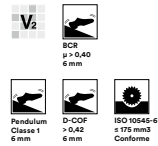

 **Metal**
160x320 - 6mm

Rettificato Monocalibro • Rectified Monocaliber
• Calibre Unique • Rektifiziert Monokaliber •
Rectificado Monocalibre • Ректифицированный
Монокалиберный

 **Metal**
162x324 - 12mm

Formati • Sizes • Formats
• Formate • Formatos • Форматы

 See official listing (www.nsf.org)
to identify which models are
NSF Certified

162x324
M116 Grande Metal Look Iron Light

162x324 Stuoiato
M38C Grande Metal Look Iron Light Stuoiato